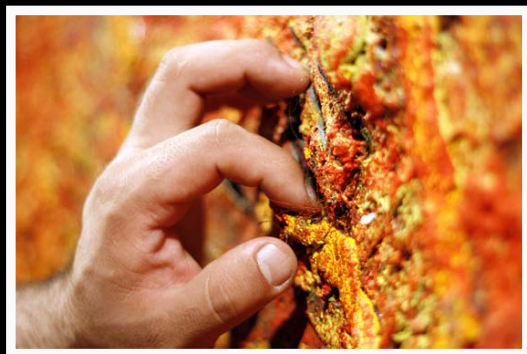

PUENTE ARTE BIBLIOTECA CENTRAL

Nanoku
La materia pictórica y
su espacio físico
Técnica mixta

Hasta el 30 de enero

La exposición " La materia pictórica y su espacio físico" está compuesta por 8 pinturas que forman parte de una de las series del autor que ha trabajado durante los últimos años. Están elaboradas en acrílico sobre tela resaltado su textura y altura en donde, en algunos, el autor consigue aglomerar unos relieves de más de diez centímetros de espesor, que luego son cortados con

una sierra eléctrica para evidenciar las diversas capas de pintura.

Las obras se pueden tocar, porque al artista pone en relieve la interacción del la obra con el espectador. Hernán Herasmo Figueroa es Nanoku.